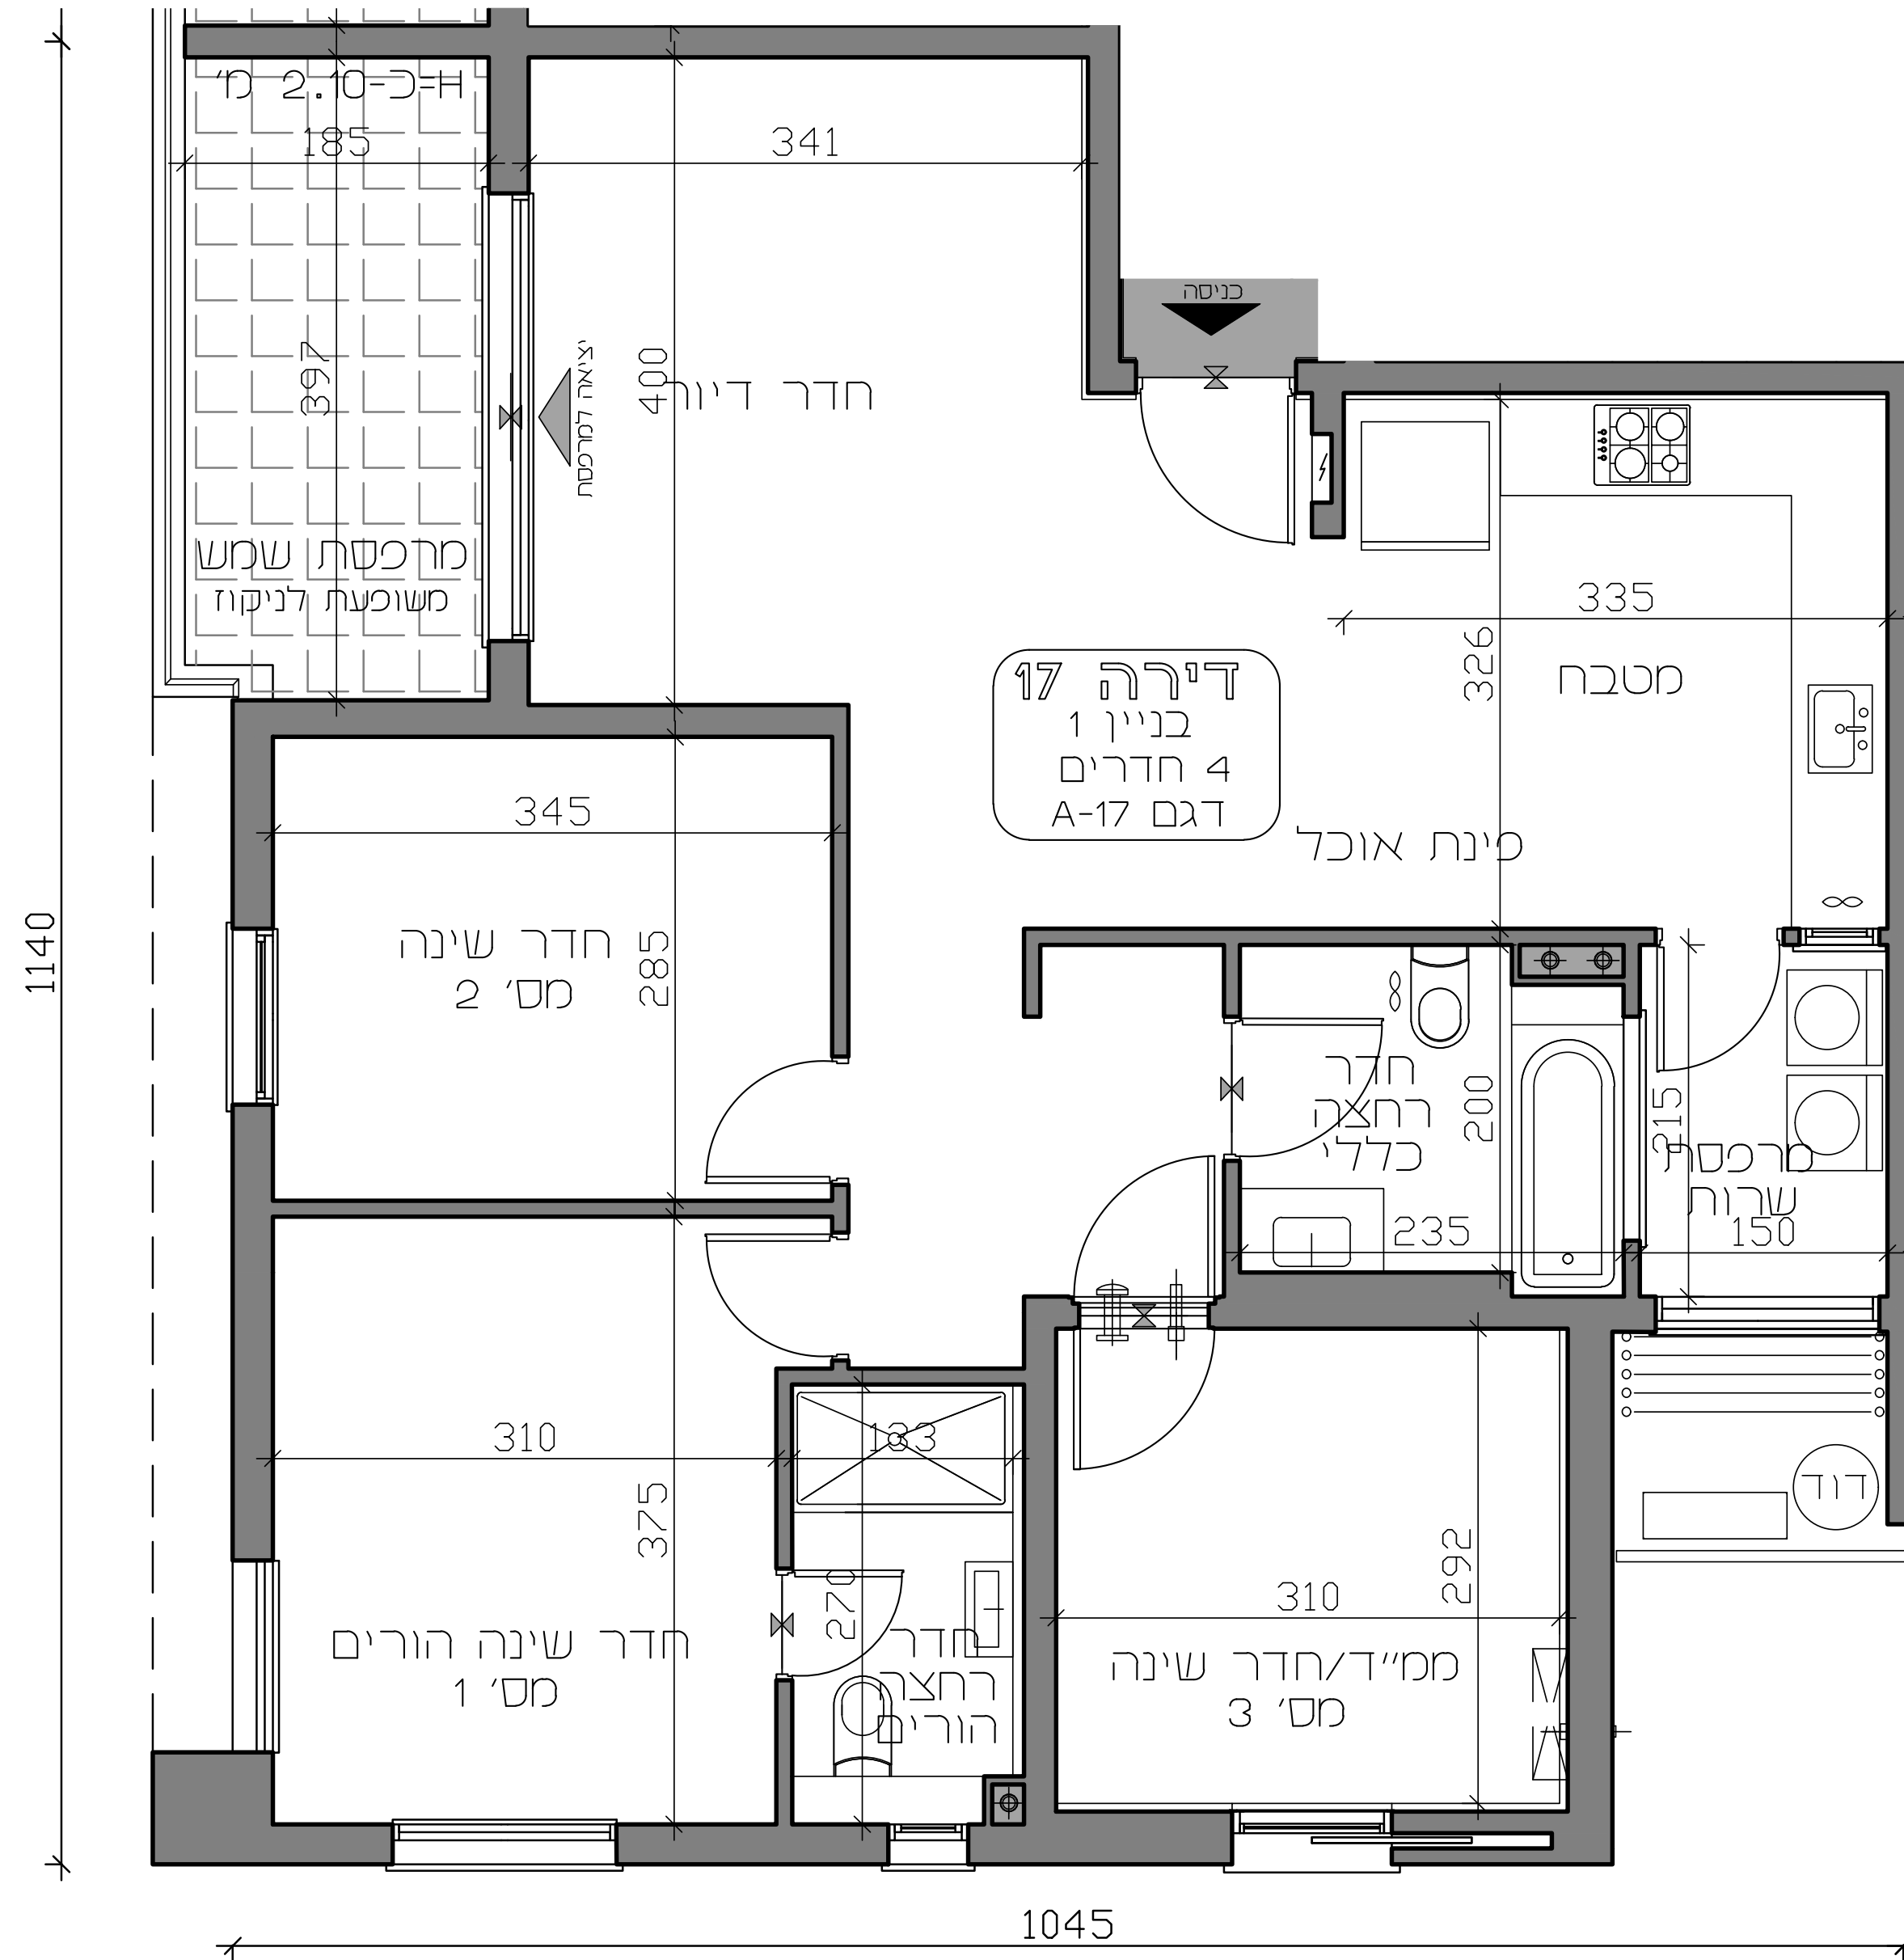

# תוכנית קומה

## בניין 1

### קומה 4

- דירה מספר 17
- 4 חדרים
- שטח דירה: 96.57 מ"ר
- שטח מרפסת: 8.08 מ"ר
- מספר חניות: 2
- שטח מחסן: 6.12 מ"ר

- התכניות הינן לפני מתן היתר
- התכניות אינן סופיות ויתכנו שינויים לפי דרישת הרשויות והיועצים הטכניים בתוכניות הביצוע הסופיות
- המחירים לא כוללים הצמדה למדד
- אין לעשות כל שימוש בתוכנית זו או ברעיונות הגלומים בה ללא אישור בכתב מהמתכנן!