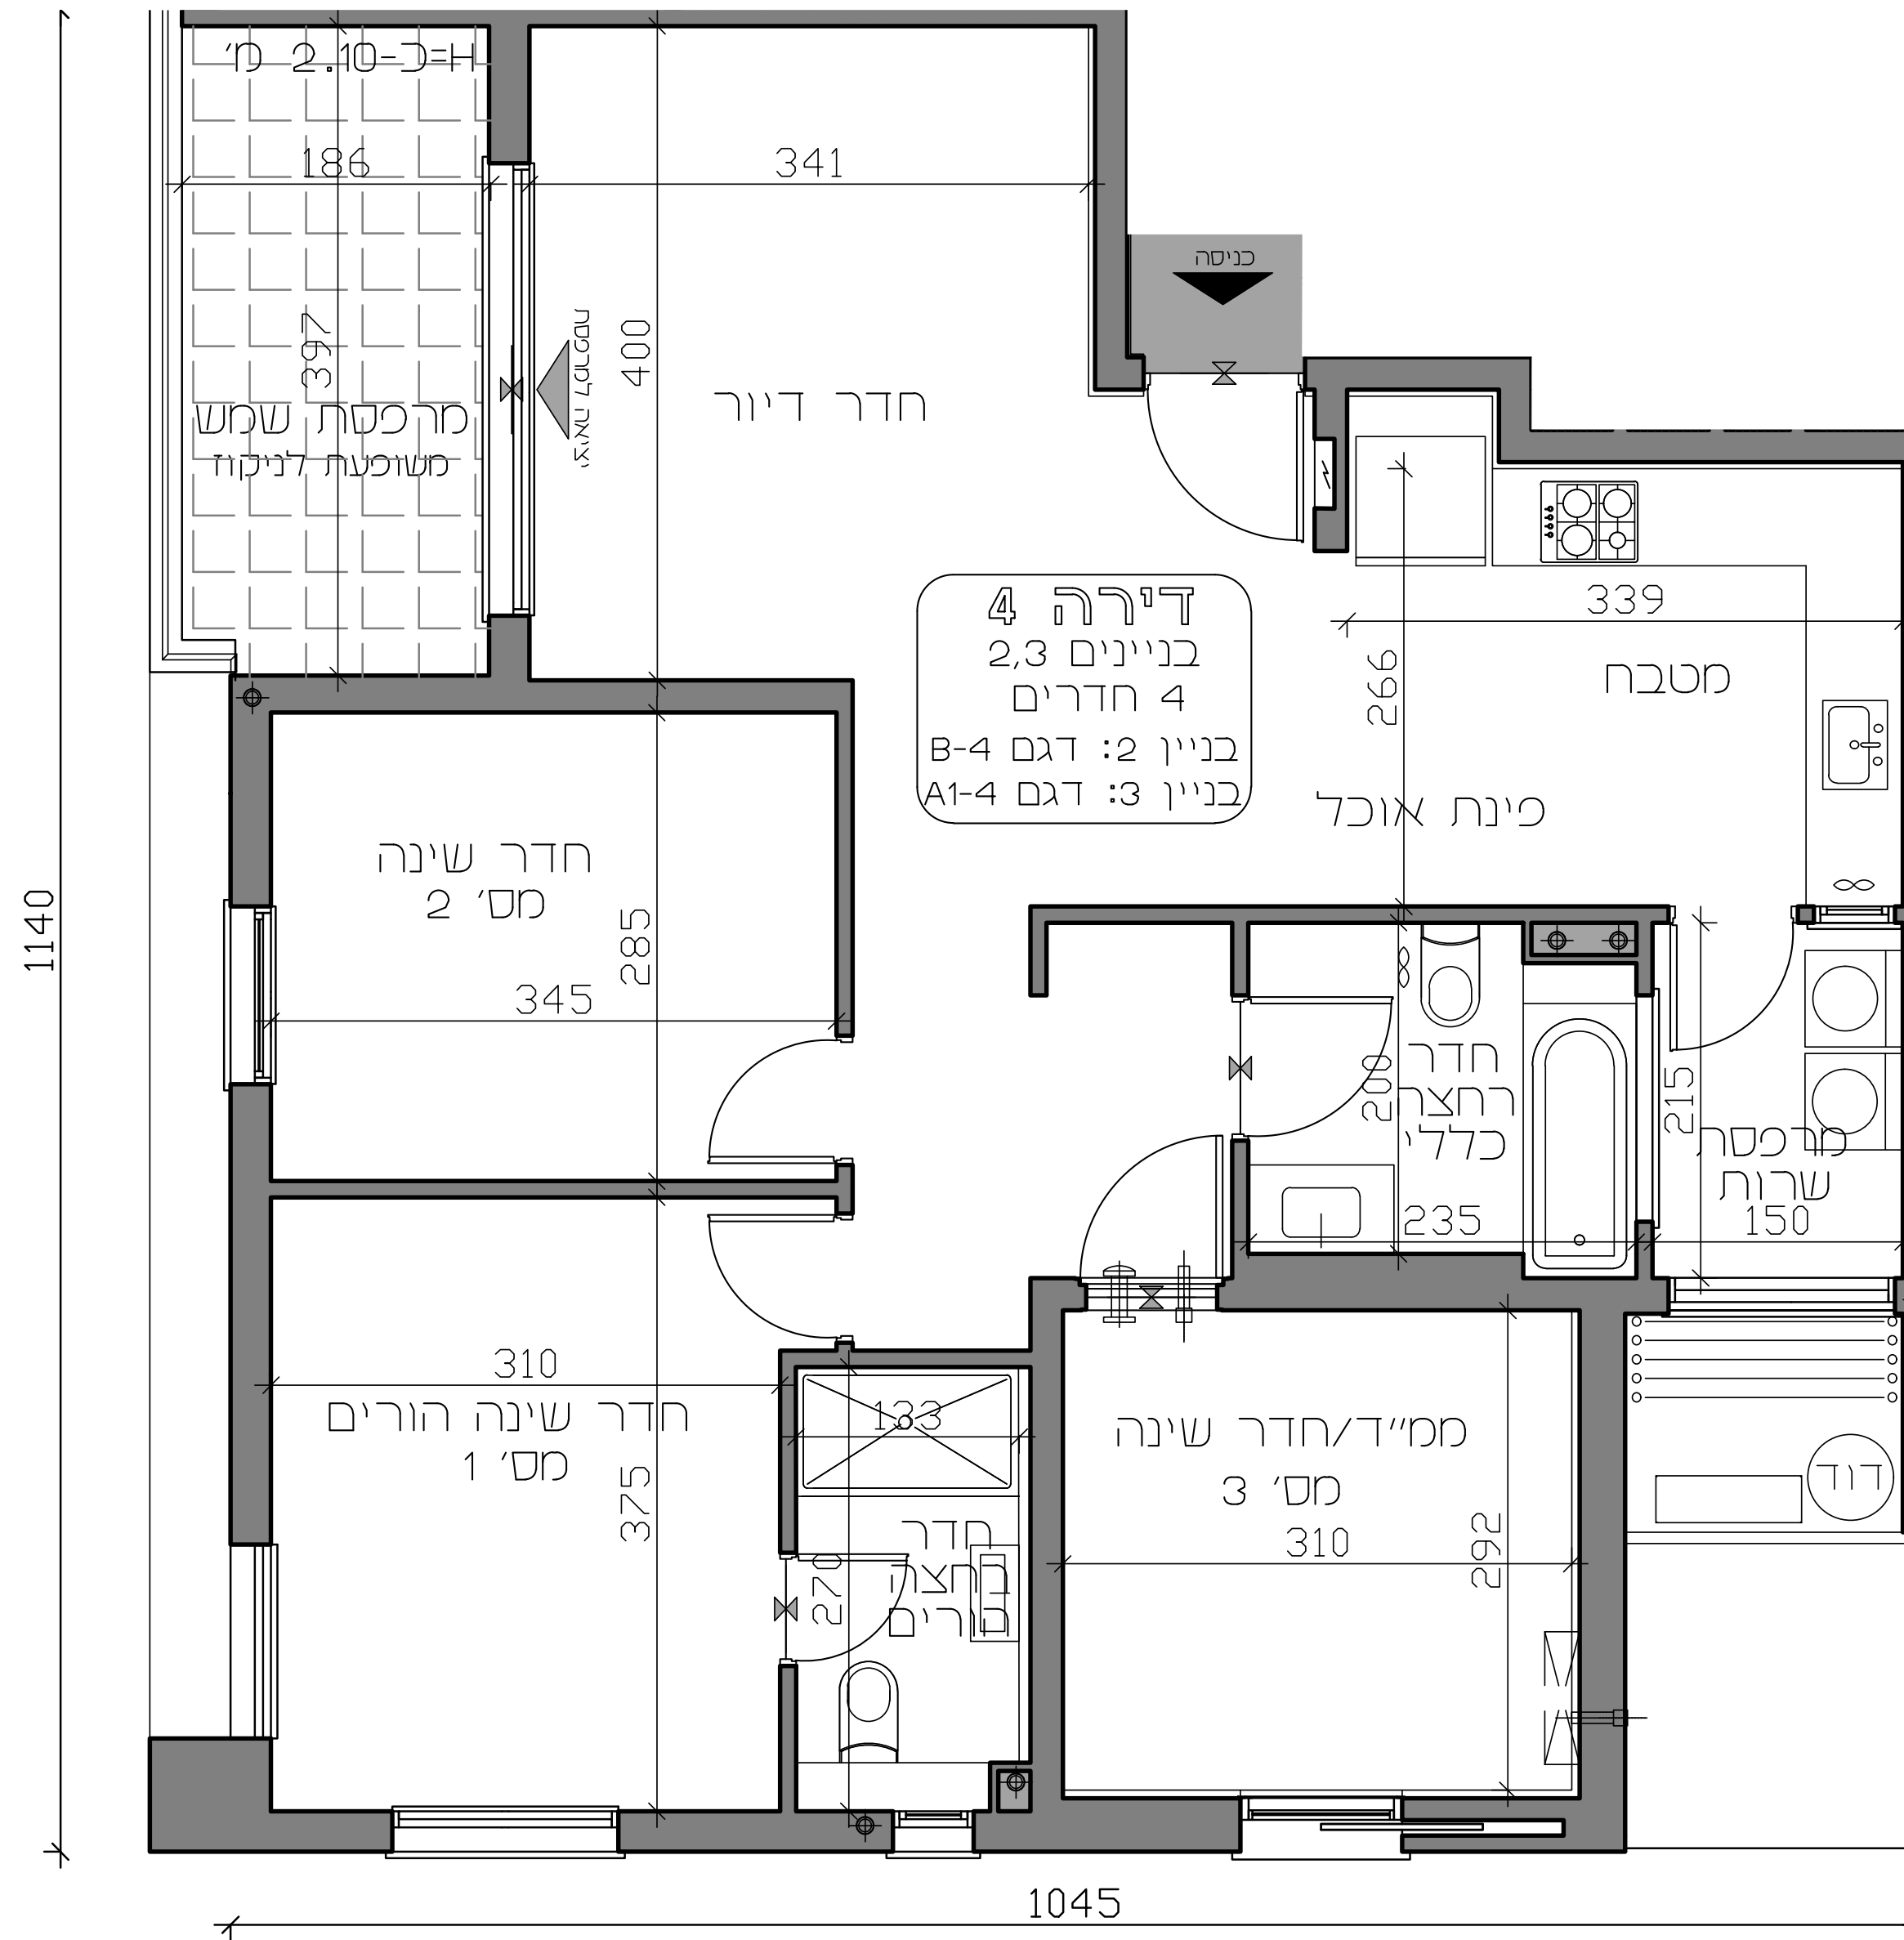

# תוכנית קומה בניין 2 קומה 1

- דירה מספר 4
- 4 חדרים
- שטח דירה: 94.76 מ"ר
- שטח מרפסת: 8.08 מ"ר
- מספר חניות: 1
- מחיר: 636,383 ₪
- שטח מחסן: 3.9 מ"ר

- התכניות הינן לפני מתן היתר
- התכניות אינן סופיות ויתכנו שינויים לפי דרישת הרשויות והיועצים הטכניים בתוכניות הביצוע הסופיות
- המחירים לא כוללים הצמדה למדד
- אין לעשות כל שימוש בתוכנית זו או ברעיונות הגלומים בה ללא אישור בכתב מהמתכנן!